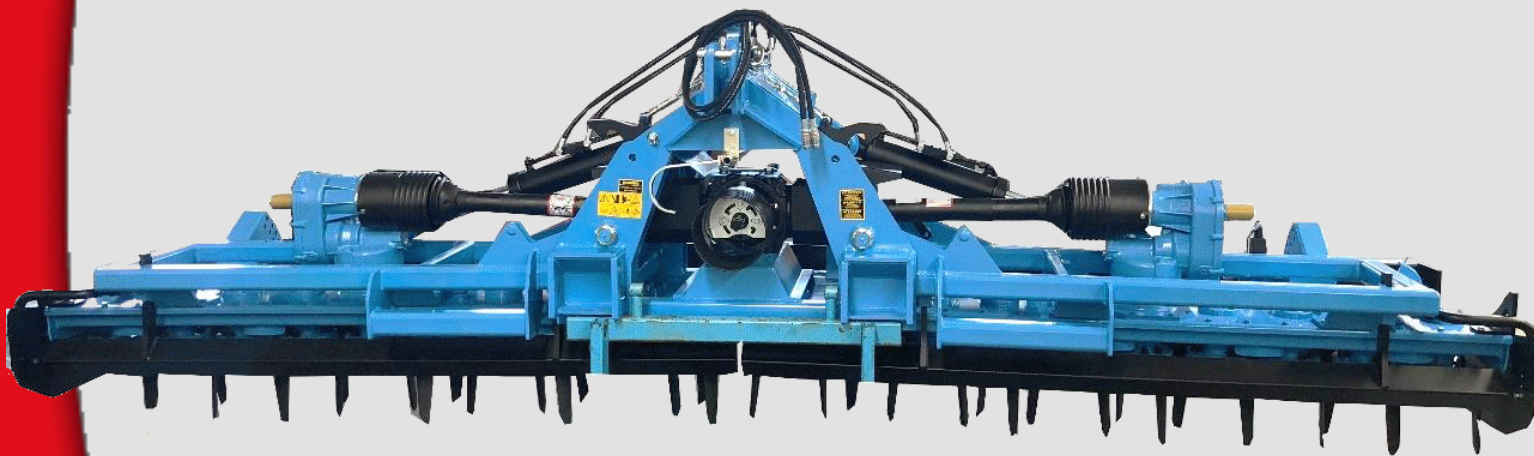

# SERIE AE-AR-AS-AK

Herses repliables pour tracteurs  
de 140 à 320 CV

### Série légère AE

MODEL	 cm	 CV	 540 tr/mn 1000		 Nb	 cm	 Kg	 Kg	 Kg
AE400	400	120-140	221/310	410	16	25	1950	1960	2180
AR500	500	140-160	221/310	410	20	25	2200	2210	2550

### Série standard AR

MODEL	 cm	 CV	 540 tr/mn 1000		 Nb	 cm	 Kg	 Kg	 Kg
AR400	400	140-160	221/310	410	16	25	2220	2250	2400
AR500	500	150-200	221/310	410	20	25	2420	2450	2580
AR600	600	180-260	221/310	410	24	25	2630	2650	2800

- Lame niveleuse arrière
- Prise de force arrière
- Protection latérales oscillantes
- Boîte de changement de vitesse
- Rouleau cage, à pointes, packer
- Kit éclairage arrière

- Réglage rapide du rouleau arrière
- Largeur de travail de 2,25 à 3 m
- Eléments de sécurité CE
- Options
  - Pare-pierres soudé
  - Lame niveleuse frontale
  - Régulation hydraulique du rouleau arrière
  - Cardan avec boulon de sécurité