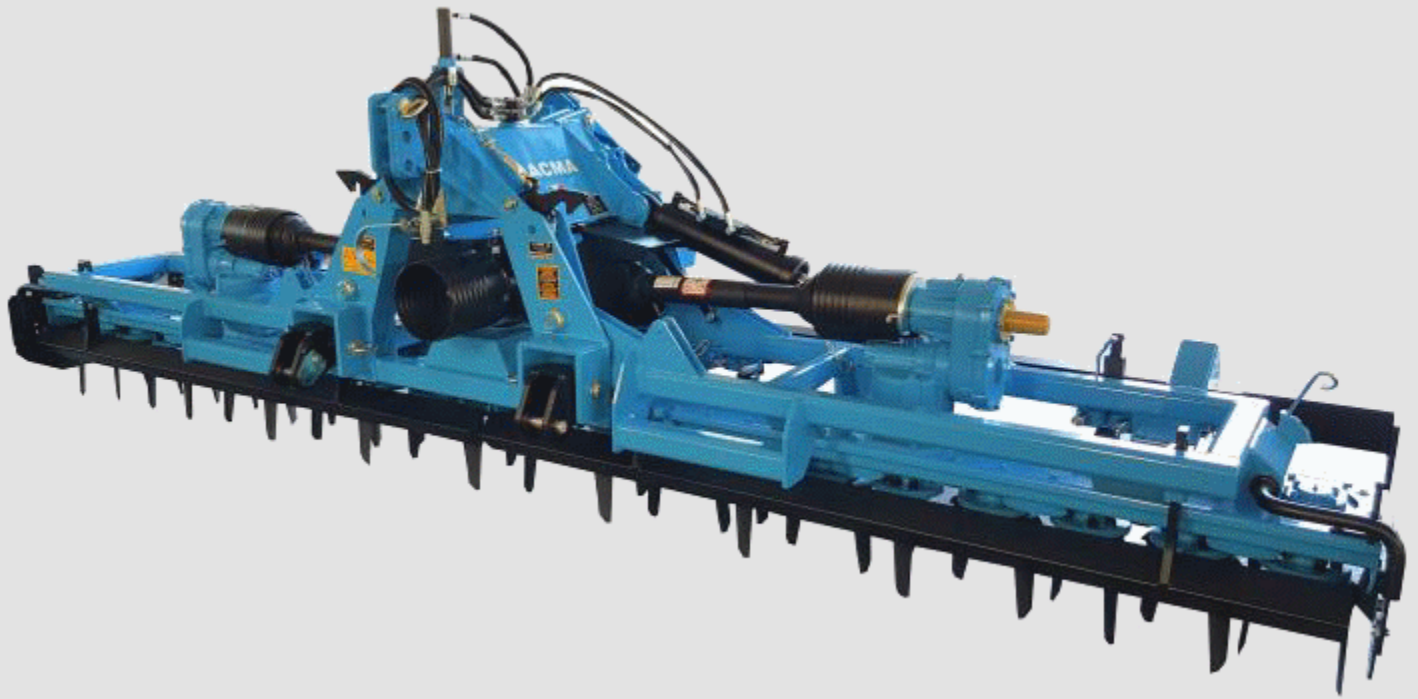

Protection latérale

Rouleau packer

Votre revendeur

KERSTEN
France

8 rue de la Gare - Lot N°8
24290 Montignac Lascaux

contact@kersten-france.fr

www.kersten-france.fr