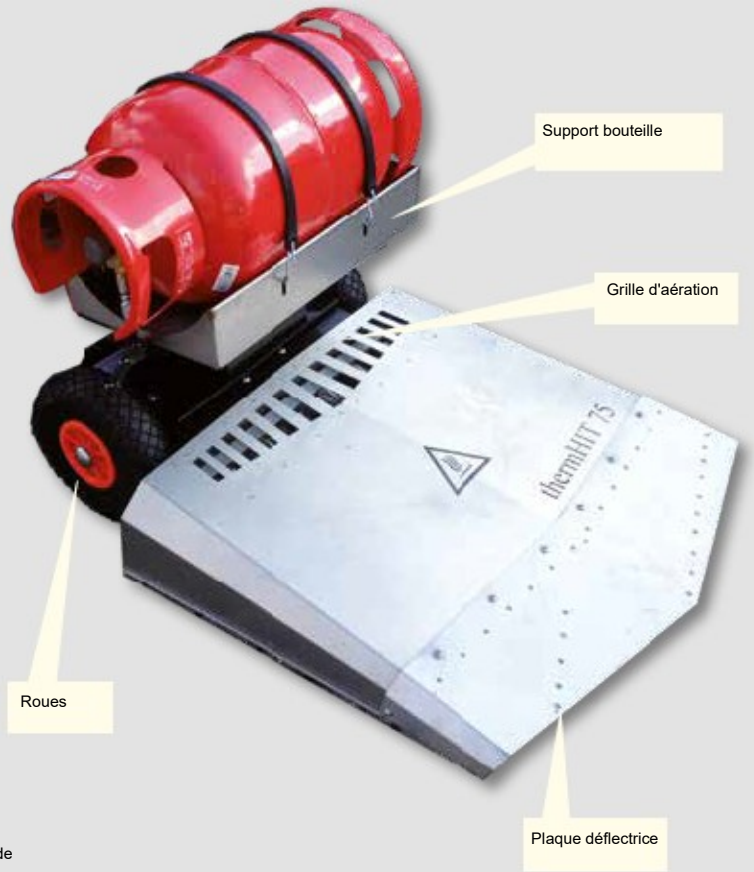

Le **thermHit** est allumé et éteint via un allumage électronique avec surveillance automatique de l'allumage via le boîtier de commande.

Le **thermHit** peut également être équipé en option d'une plaque déflectrice. Celle-ci permet également de travailler près du bord, le flux d'air chaud est évacué vers le côté opposé. Le boîtier est en acier inoxydable et est extrêmement résistant à la chaleur.

Le **thermHit** est guidé par deux roues de roulement, la bouteille de gaz propane carburation étant montée sur les dessus.

Universel : Pour tous les domaines dans lesquels un désherbage en douceur est important

- Efficace : élimine les mauvaises herbes jusqu'aux racines
- Respectueux de l'environnement, rapide et propre
- Avec plaque déflectrice en option : le côté gauche est complètement blindé, il est donc possible de travailler près du bord pour ne pas détériorer ce que l'on veut protéger. Sur le côté droit l'air chaud dirigé sur le côté sur une distance de 5 à 8 cm, pratique !

Barre avec 8 injecteurs

Boitier de commande

Plaque déflectrice pour travailler près du bord grâce à l'évacuation contrôlée de l'air chaud (option)

Support bouteille

Grille d'aération

Roues

Plaque déflectrice