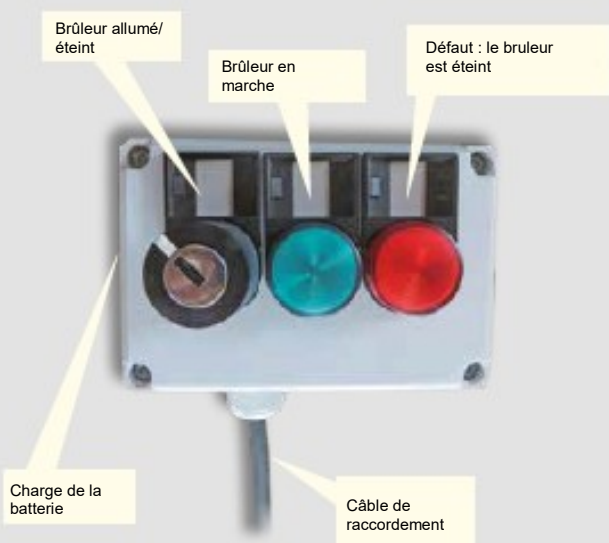

Pour les surfaces pavées sensibles ou les chemins avec gravier ou sable le **thermHit** est une autre alternative écologique pour le désherbage qui utilise la technologie infrarouge pour lutter contre les mauvaises herbes.

Le principe est simple : l'action combinée de la flamme et du rayonnement infrarouge détruit les structures protéiques des mauvaises herbes de telle sorte que la plante meurt et ne repousse plus.

Le désherbeur **thermHit** monté sur un porte-outil Kersten de type K820 Pro ou K1500G va travailler à une vitesse de 1 à 2 km/h.

Travailler avec le **thermHit** est absolument sûr car les dispositifs techniques de sécurité permettent de le manipuler sans risque.

La largeur de travail de 75 cm permet un travail rapide même sur de grandes surfaces.

Le **thermHit** est allumé et éteint via un allumage électronique avec surveillance automatique de l'allumage via le boîtier de commande.

Le **thermHit** peut également être équipé en option d'une plaque déflectrice. Celle-ci permet également de travailler près du bord, le flux d'air chaud est évacué vers le côté opposé. Le boîtier est en acier inoxydable et est extrêmement résistant à la chaleur.

Le **thermHit** est guidé par deux roues de roulement, la bouteille de gaz propane carburation étant montée sur les dessus.

Universel : Pour tous les domaines dans lesquels un désherbage en douceur est important

- Efficace : élimine les mauvaises herbes jusqu'aux racines
- Respectueux de l'environnement, rapide et propre
- Avec plaque déflectrice en option : le côté gauche est complètement blindé, il est donc possible de travailler près du bord pour ne pas détériorer ce que l'on veut protéger. Sur le côté droit l'air chaud dirigé sur le côté sur une distance de 5 à 8 cm, pratique !