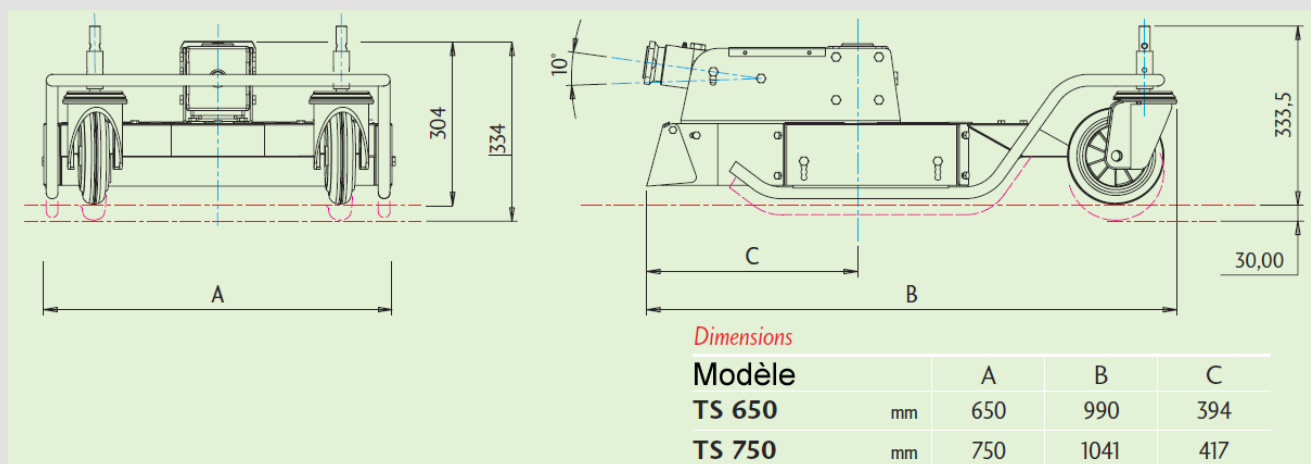

Robustes, fiables et faciles à manipuler, elles sont équipées d'un système de réglage de

la hauteur de coupe avec 4 positions, de 35 à 65 mm.

En outre, elles peuvent être utilisées dans la version avec des roues - pour le travail sur un terrain plat - ou avec des patins, pour les terrains inégaux ou en pente.

	TS 650	TS 750
<b>Largeur de travail</b>	65 cm	75 cm
<b>Puissance requise</b>	De 9 à 13 CV	De 13 à 16 CV
<b>Poids</b>	52 kg	64 kg
<b>Dimensions L x l x H</b>	64 x 90 x 33 cm	75 x 104 x 33 cm
<b>Adaptable sur</b>	<ul style="list-style-type: none"> <li>• UBS Easy 9 et 13</li> <li>• UBS Hydro 9 et 13</li> </ul>	<ul style="list-style-type: none"> <li>• UBS Easy 13</li> <li>• UBS Hydro 13 , 14 et 16</li> </ul>
<b>Hauteur de coupe</b>	4 positions de 30 à 60 mm	4 positions de 30 à 60 mm
<b>Options</b>	<ul style="list-style-type: none"> <li>• Patins à la place des roues</li> <li>• Fléaux articulés</li> </ul>	<ul style="list-style-type: none"> <li>• Patins à la place des roues</li> <li>• Fléaux articulés</li> </ul>